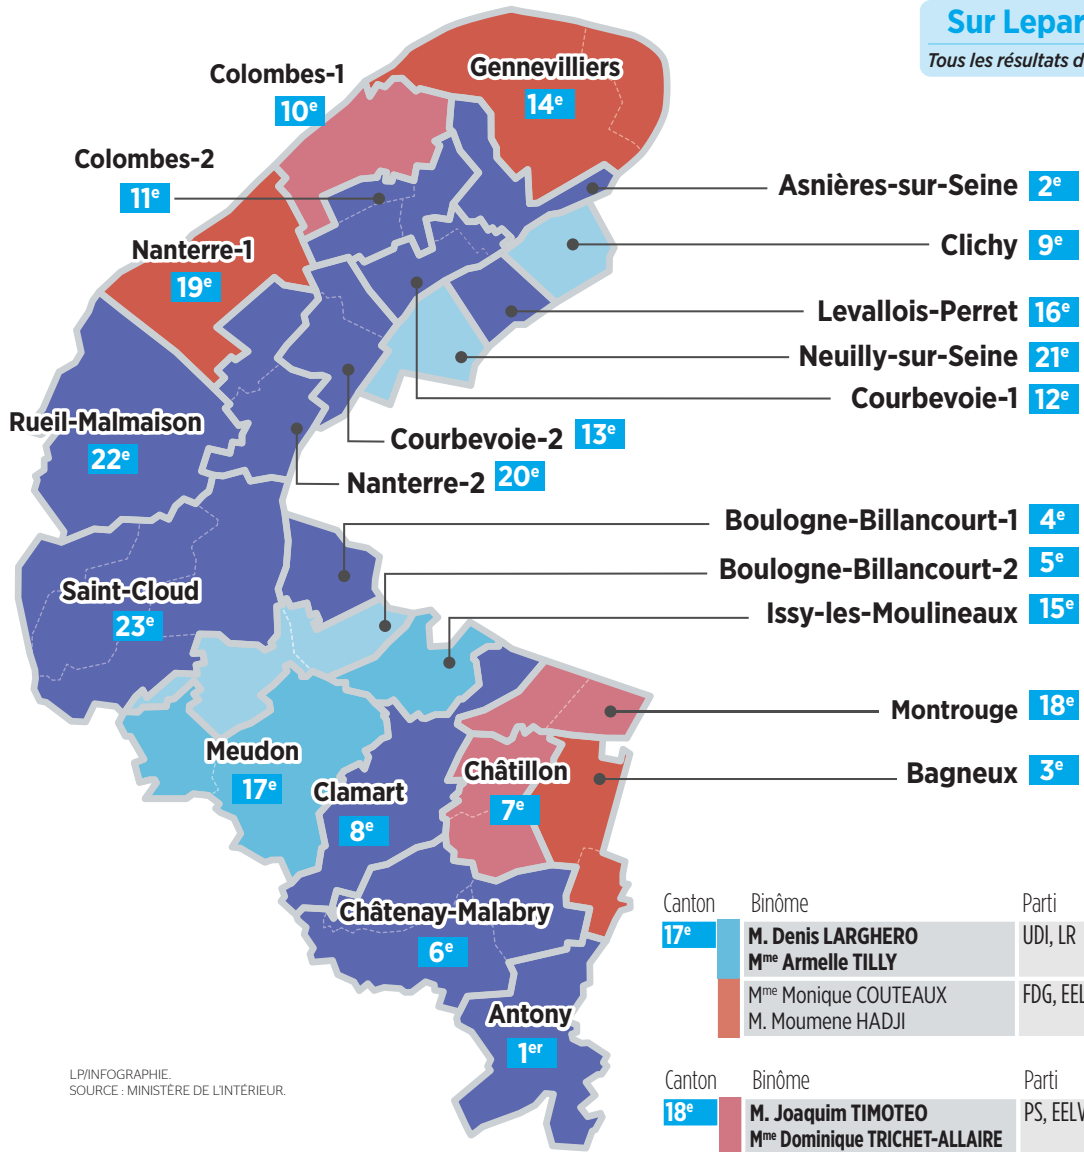

LP/INFOGRAPHIE.
SOURCE : MINISTÈRE DE L'INTÉRIEUR.

Canton	Binôme	Parti	Résultats
12^e	M. Daniel COURTES M^{me} Nathaly LEDERMAN	LR	58,83 %
	M. Jean-Philippe ÉLIE M ^{me} Isabelle RIVIÈRE	LREM	41,17 %
13^e	M. Vincent FRANCHI M^{me} Marie-Pierre LIMOGÉ	LR, UDI	62,06 %
	M. Christophe HAUTBOURG M ^{me} Élodie LACASSAGNE	LREM	37,94 %
14^e	M. Denis DATCHARRY M^{me} Nadia MOUADDINE	PCF	83,21 %
	M ^{me} Patricia LAGARDE M. Christophe VERSINI	RN	16,79 %
15^e	M. Ludovic GUILCHER M^{me} Nathalie PITROU	UDI	66,74 %
	M ^{me} Valérie GIRAUD M. Damien LECOMTE	DVG, Génération-s	33,26 %
16^e	M^{me} Agnès POTTIER-DUMAS M. David-Xavier WEISS	LR	59,99 %
	M ^{me} Frédérique COLLET M. Lies MESSATFA	DVD, MR	40,01 %