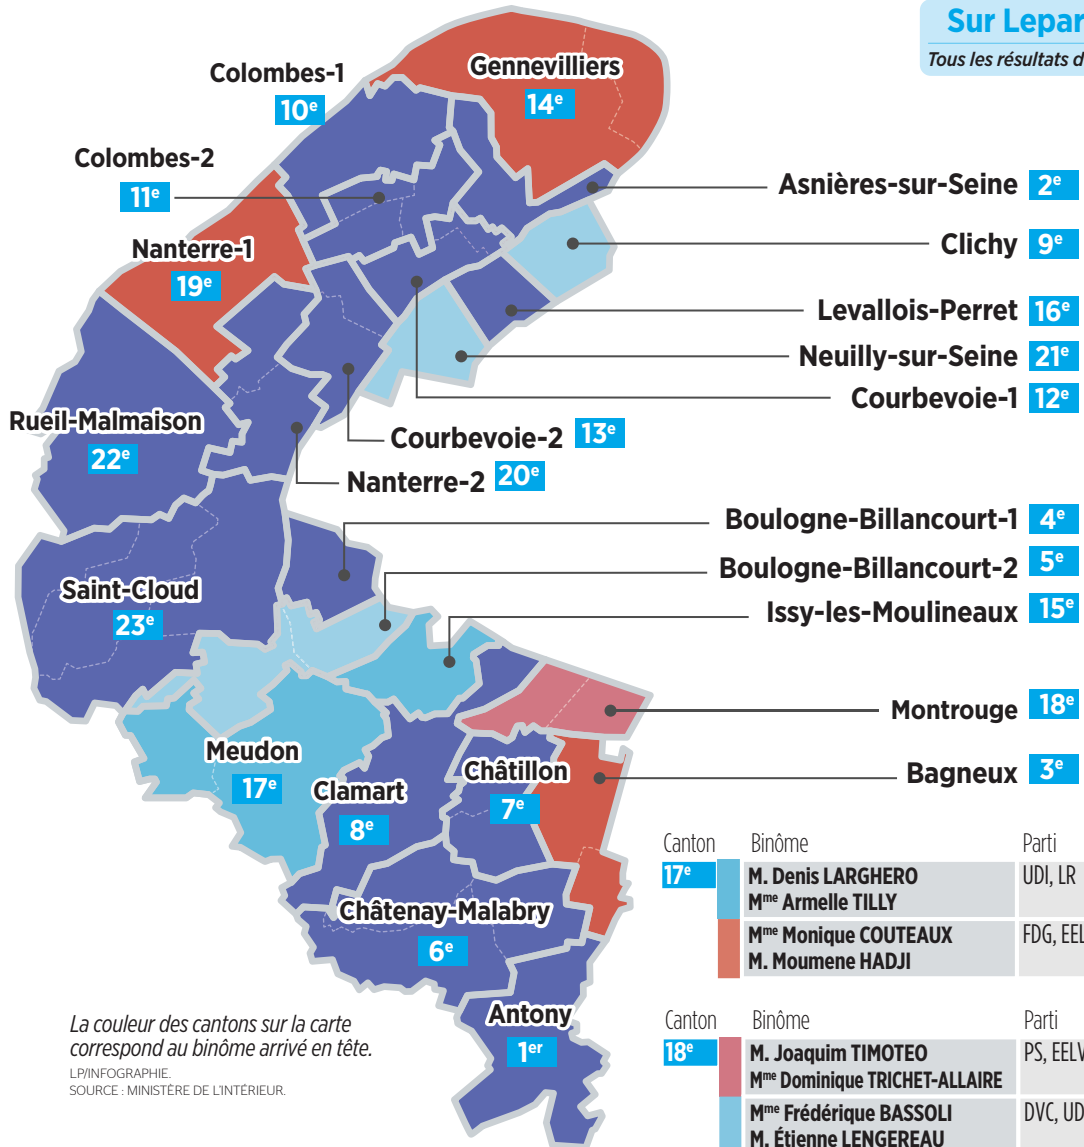

Canton	Binôme	Parti	Résultat
2^e	Mme Josiane FISCHER M. Thomas LAM	UDI, LR	38,11 %
	M. Thomas BURY Mme Francesca PASQUINI	EELV	18,92 %

Canton	Binôme	Parti	Résultat
3^e	Mme Hélène CILLIERES M. Pierre OUZOULIAS	PCF	32,03 %
	M. Patrice MARTIN Mme Isabelle SPIERS	UDI, DVD	25,69 %

Canton	Binôme	Parti	Résultat
4^e	M. Pierre-Christophe BAGUET Mme Marie-Noëlle CHAROY	LR, UDI	53,30 %
	M. Antoine DE JERPHANION Mme Ségolène MISSOFFE	DVD	23,52 %

Canton	Binôme	Parti	Résultat
5^e	M. Grégoire DE LA RONCIÈRE Mme Marie-Laure GODIN	DVC, LR	45,68 %
	M. Philippe AUDOIN Mme Pauline RAPILLY FERNIOT	EELV	21,20 %

Canton	Binôme	Parti	Résultat
6^e	Mme Nathalie LÉANDRI M. Georges SIFFREDI	UDI, LR	54,01 %
	Mme Marine LAURENT M. Christian LEMOINE	EELV	23,82 %

Canton	Binôme	Parti	Résultat
7^e	Mme Anne-Christine BATAILLE M. Laurent VASTEL	LR, UDI	38,12 %
	M. Lounes ADJROUD Mme Astrid BROBECKER	PS, EELV	37,82 %

Canton	Binôme	Parti	Résultat
8^e	Mme Sandrine BOURG M. Yves COSCAS	LR	36,82 %
	Mme Adeline BEVING M. David HUYNH	EELV, Génération.s	28,33 %

Canton	Binôme	Parti	Résultat
9^e	Mme Alice LE MOAL M. Rémi MUZEAU	MoDem, LR	44,36 %
	M. Alain FOURNIER Mme Pascale RAYNAL	EELV, LFI	26 %

Canton	Binôme	Parti	Résultat
10^e	Mme Nicole GOUETA M. Hervé HEMONET	LR	27,53 %
	Mme Chantal BARTHÉLÉMY-RUIZ M. Najib BENARAFI	PS, EELV	25,10 %

Canton	Binôme	Parti	Résultat
11^e	Mme Isabelle CAULLERY M. Yves REVILLON	LR	51,31 %
	Mme Anne-Gaëlle COURTY AHMED M. David MBANZA	PS, EELV	17,33 %

La couleur des cantons sur la carte correspond au binôme arrivé en tête.
LP/INFGROPHIE, SOURCE: MINISTÈRE DE L'INTÉRIEUR.

Canton	Binôme	Parti	Résultat
12^e	M. Daniel COURTES Mme Nathaly LEDERMAN	LR	39,84 %
	M. Jean-Philippe ÉLIE Mme Isabelle RIVIÈRE	LREM	20,98 %

Canton	Binôme	Parti	Résultat
13^e	M. Vincent FRANCHI Mme Marie-Pierre LIMOGÉ	LR, UDI	43,71 %
	M. Christophe HAUTBOURG Mme Élodie LACASSAGNE	LREM	18,50 %

Canton	Binôme	Parti	Résultat
14^e	M. Denis DATCHARRY Mme Nadia MOUADDINE	PCF	52,29 %
	Mme Patricia LAGARDE M. Christophe VERSINI	RN	11,82 %

Canton	Binôme	Parti	Résultat
15^e	M. Ludovic GUILCHER Mme Nathalie PITROU	UDI	44,03 %
	Mme Valérie GIRAUD M. Damien LECOMTE	DVG, Génération.s	29,29 %

Canton	Binôme	Parti	Résultat
16^e	Mme Agnès POTTIER-DUMAS M. David-Xavier WEISS	LR	46,72 %
	Mme Frédérique COLLET M. Lies MESSATFA	DVD, MR	30,77 %

Canton	Binôme	Parti	Résultat
17^e	M. Denis LARGHERO Mme Armelle TILLY	UDI, LR	59,71 %
	Mme Monique COUTEAUX M. Moumene HADJI	FDG, EELV	31,58 %

Canton	Binôme	Parti	Résultat
18^e	M. Joaquim TIMOTEO Mme Dominique TRICHET-ALLAIRE	PS, EELV	27,40 %
	Mme Frédérique BASSOLI M. Étienne LENGÉREAU	DVC, UDI	25,77 %

Canton	Binôme	Parti	Résultat
19^e	Mme Laureen GENTHON M. Patrick JARRY	PCF, DVG	41,46 %
	Mme Marie-Hélène DECIS-LARTIGAU M. Christophe RIBAUT	DVD	15,32 %

Canton	Binôme	Parti	Résultat
20^e	Mme Camille BEDIN M. Guillaume BOUDY	LR	41,98 %
	Mme Mélanie BLANCHETOT M. Pascal GENTIL	SE, LREM	17,06 %

Canton	Binôme	Parti	Résultat
21^e	Mme Alexandra FOURCADE M. Jean-Christophe FROMANTIN	DVD	76,82 %
	M. Benoît AGUELON Mme Delphine BOURDON-LAVALLÉE	DVD, LR	8,22 %

Canton	Binôme	Parti	Résultat
22^e	Mme Rita DEMBLON M. Xabi ELIZAGOYEN	UDI, LR	30,21 %
	M. Xavier GINOUX Mme Armelle KRAFFMULLER	LREM	26,29 %

Canton	Binôme	Parti	Résultat
23^e	Mme Jeanne BECART M. Éric BERDOATI	LR, DVD	49,41 %
	M. Julien BOULANGER Mme Audrey FOURNIER	LREM	22 %